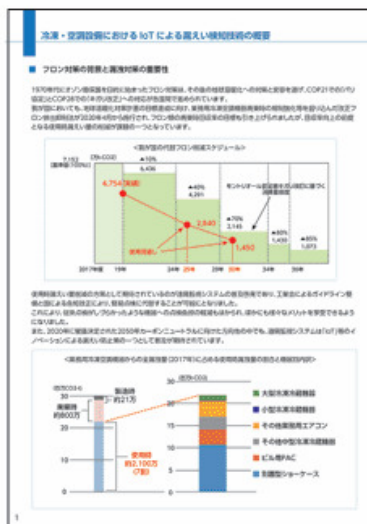

ご来場者様に冊子をお渡しします!

管理者の皆様向けに「IoT活用によるフロン排出削減手法」について取りまとめた冊子を作成しました。

本セミナーでは、冊子の内容について機器メーカーから分かり易く説明します。また、セミナー参加の皆様には、本冊子を必要部数お渡しいたしますので、社内でフロン対策を検討する際の資料として御利用ください。

内容例